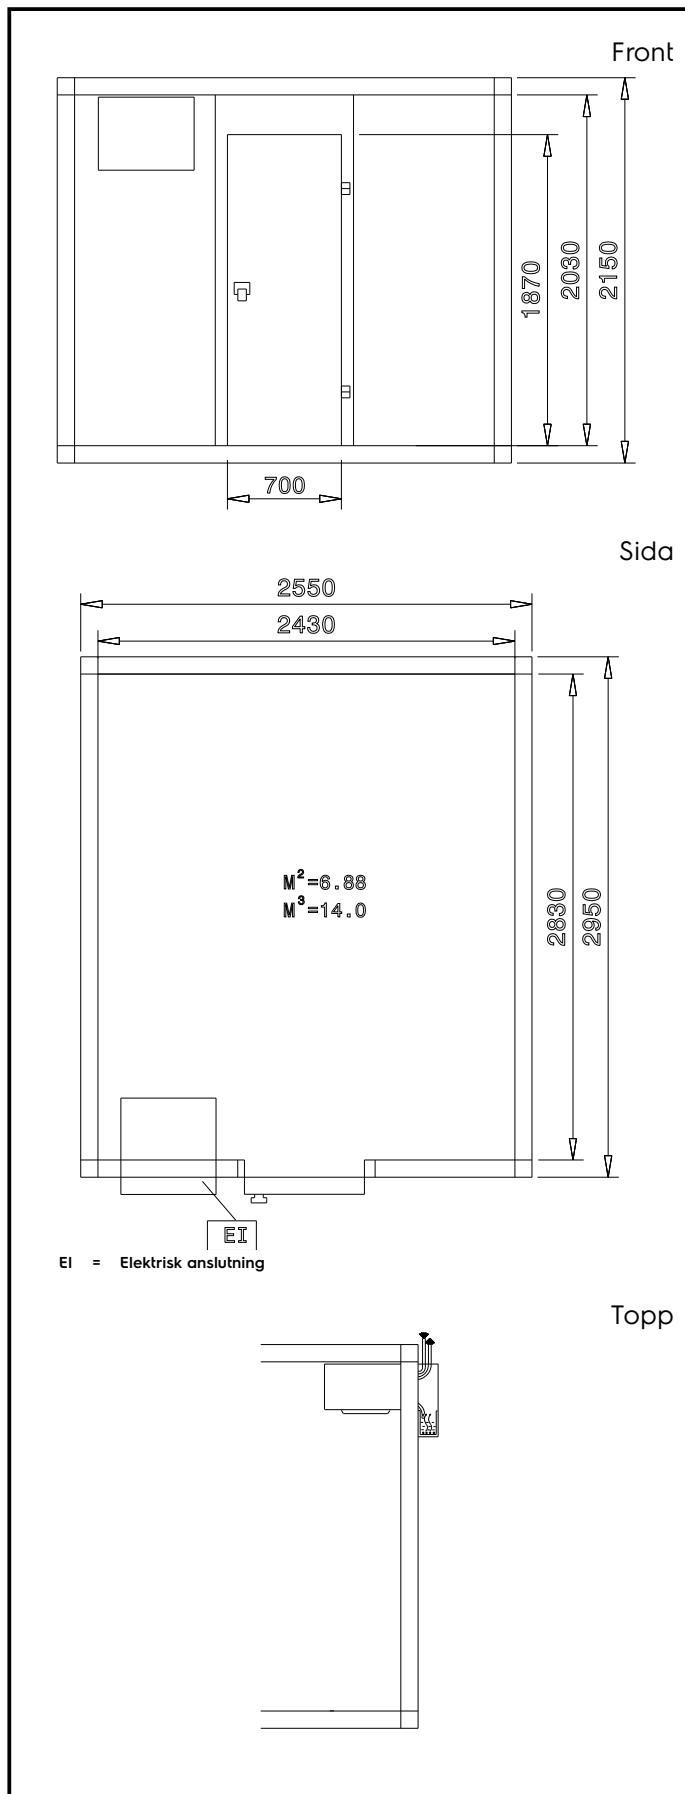

Kylrum Kylrum 243x283 -2+8°C C-kyla

Produkt # _____

Modell # _____

Namn # _____

SIS # _____

AIA # _____

**102068 (CRR2824SG16P)**

Kylrum 2430x2830 mm. 60 mm isolering. Centralkyla, aggregat ingår.

Konstruktion

- Panelerna är klädda på insidan och utsidan med reptåligt målat galvaniserat stål, polyuretanskumisolering, CFC- och HCFC-fri.
- När dörren öppnas stänger mikrobrytaren av kylfläkten och den invändiga belysningen slås på automatiskt.
- En separat kylvanhet levereras inkl. 6 m förfyllt rör.

Användargränssnitt & Datahantering

- Förberedd för Connectivity (extra tillbehör.)

Hållbarhet

- Höger dörr med gångjärn finns som standard (vänster dörr med gångjärn på begäran) och tillverkas med mjukt rundade profiler, kamlyftsgångjärn, lufttät magnetpackning och hög isolering vilket ger sänkta energi- och driftskostnader.

Elektricitet

Spänning:	102068 (CRR2824SG16P)	220 V/1N ph/50 Hz
Effekt, max:		1.84 kW
Total watt:		1.84 kW

Viktig information

Ytermått, bredd	2550 mm
Ytermått, djup	2950 mm
Ytermått, höjd	2150 mm
Inre dimensioner (bredd):	2430 mm
Inre dimensioner (djup):	2830 mm
Inre dimensioner (höjd):	2030 mm
Nettovikt:	561 kg